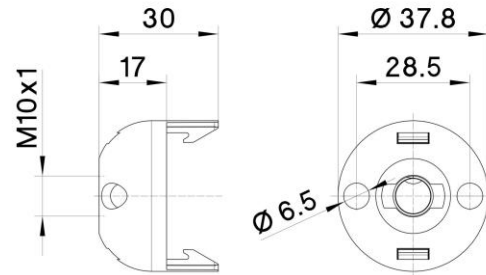

# DOME E27 ART.100 ASF 2FL WH

Cod. 036447

Cappello a scatto con doppio foro laterale per portalampane monocorpo  
 Dome with two side holes for one-piece lampholder

Cod. 036447

Materiale	Material	termoplastico / thermoplastic resin
Attacco lampada	Lamp socket	E27
Trattamento/Colore	Color/Treatment	bianco / white
Categoria sovratensione	Overvoltage category	II
Altezza utile	Height	17 mm
Fissaggio/Connessione	Fixing/connection	con raccordo filettato (M10x1) con fermo / with threaded entry (M10x1) with retainer
Peso pezzo	Item weight	6,5 g.
Pz. per confezione	Pieces per unit	500
Dimensione confezione	Size of packaging	31 x 28 x 17,5 cm